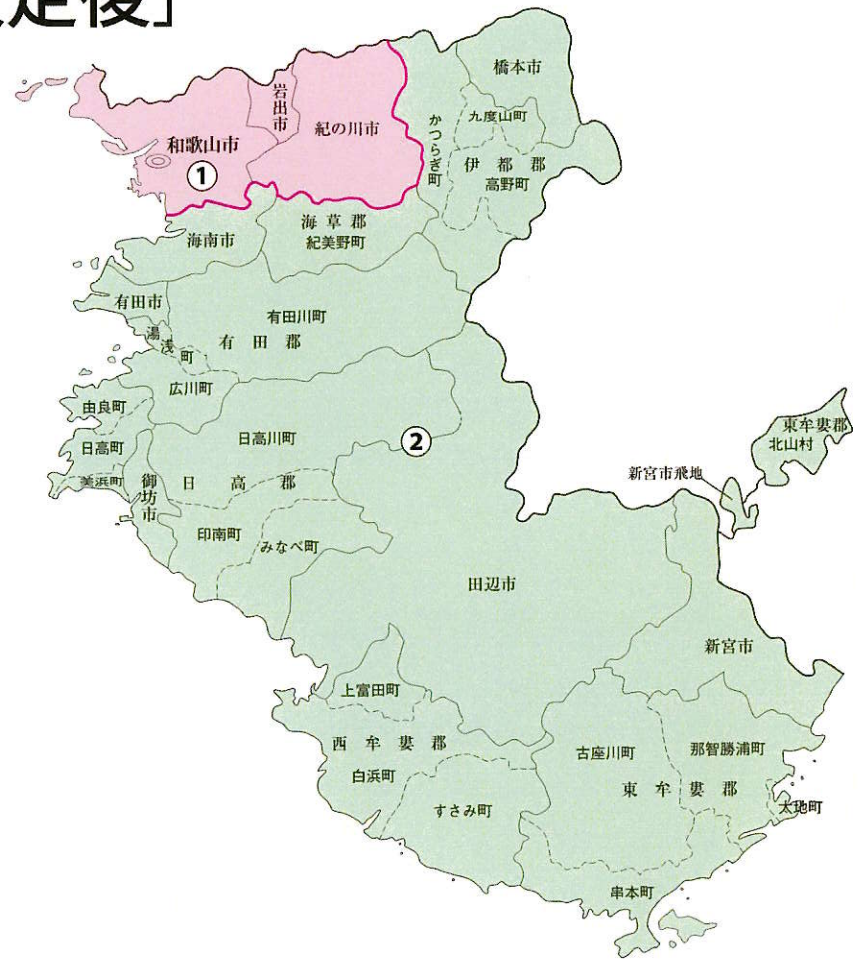

和歌山県

衆議院議員選挙の小選挙区が改定されました。
次の衆議院議員総選挙からは、新しい選挙区で選挙が行われます。

[改定前]

[改定後]

お問い合わせは

- 総務省選挙部
- 都道府県選挙管理委員会
- 市区町村選挙管理委員会

旧選挙区	第1区	第2区	第3区
	和歌山市	紀の川市 岩出市	海南市 橋本市 有田市 海草郡 伊都郡

新選挙区	和歌山市	紀の川市 岩出市	海南市 橋本市 有田市 海草郡 伊都郡	御坊市 田辺市 新宮市 有田郡 日高郡 西牟婁郡 東牟婁郡
	第1区		第2区	